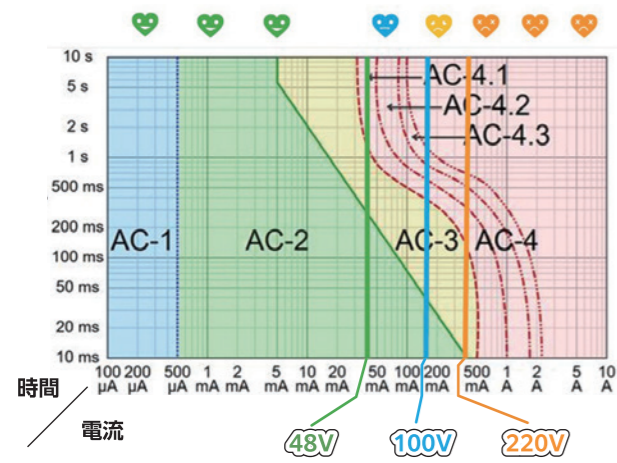

MBerg 48V ライト (SELV 安全特別低電圧)

- 安全に設置でき、感電の危険は低くなります
- 他の機器に電力を供給しないため、安定した明るさを実現
- 現場での盗難・紛失を防ぎます

低電圧と安全について

- AC-1: 微細な知覚
- AC-2: 知覚あるが筋肉反応無し
- AC-3: 逆流影響ある筋収縮がある
- AC-4: 不可逆影響の可能性がある
- AC-4.1: 5%以下の心室細動の可能性がある
- AC-4.2: 5-50%の心室細動の可能性がある
- AC-4.3: 50%超の心室細動の可能性がある

● 電線サイズ 2.5mm²での事例

$$I (A) = U (V) / R (\Omega)$$

【電流 = 電圧 / 抵抗】

※抵抗値は電圧と人間の身体状況によって変化します。電圧が上がれば抵抗値は下がります。

●【100V 電線の場合】

- 通常【安全性：低】
- ←断線してしまった場合、火災発生の危険性があります

●【MBerg で 48V に変換した電線の場合】

- MBerg【安全性：高】
- ←断線してしまった場合、火災発生の危険性は低くなります