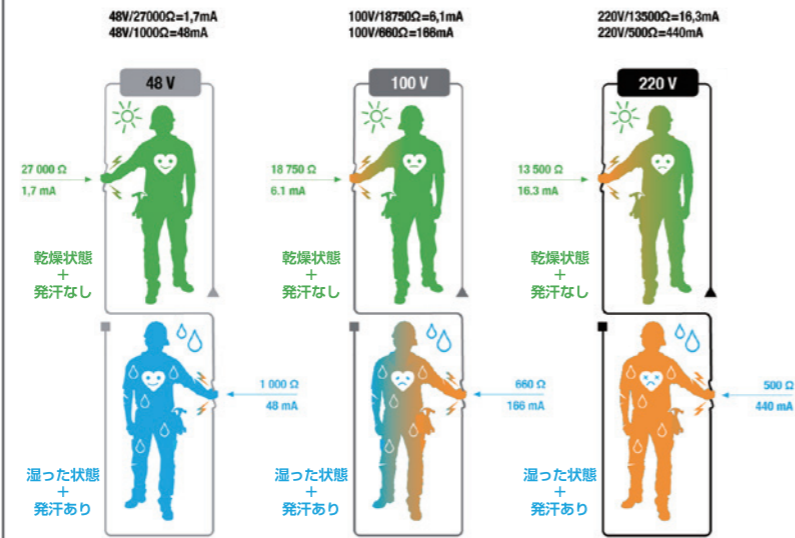

MBerg 48V ライト (SELV 安全特別低電圧)

- 安全に設置でき、感電の危険は低くなります
- 他の機器に電力を供給しないため、安定した明るさを実現
- 現場での盗難・紛失を防ぎます

低電圧と安全について

- AC-1: 微細な知覚
- AC-2: 知覚あるが筋肉反応無し
- AC-3: 逆流影響ある筋収縮がある
- AC-4: 不可逆影響の可能性がある
- AC-4.1: 5%以下の心室細動の可能性がある
- AC-4.2: 5-50%の心室細動の可能性がある
- AC-4.3: 50%超の心室細動の可能性がある

● 電線サイズ 2.5mm²での事例

$$I (A) = U (V) / R (\Omega)$$

【電流 = 電圧 / 抵抗】

※抵抗値は電圧と人間の身体状況によって変化します。電圧が上がれば抵抗値は下がります。

●【100V 電線の場合】

- 通常【安全性：低】
- ←断線してしまった場合、火災発生の危険性があります

●【MBerg で 48V に変換した電線の場合】

- MBerg【安全性：高】
- ←断線してしまった場合、火災発生の危険性は低くなります

長寿命

効率的な運搬

2016年欧州レンタルアワード受賞 (年間優秀レンタル商品)

仕様	標準	緊急用
電圧	48V AC	48V AC/DC
電源	21W	22W
光源	LED	LED
発光出力	2,000 lm	2,000 lm バッテリー仕様時 250 lm
色温度	5,000 K	5,000K
重量	0.7 kg	0.8 kg
IP 定格	IP54	IP44
接続ケーブル	2 × 1m mm ²	H05RR-F
ケーブル長さ	1.5 m	1.5m