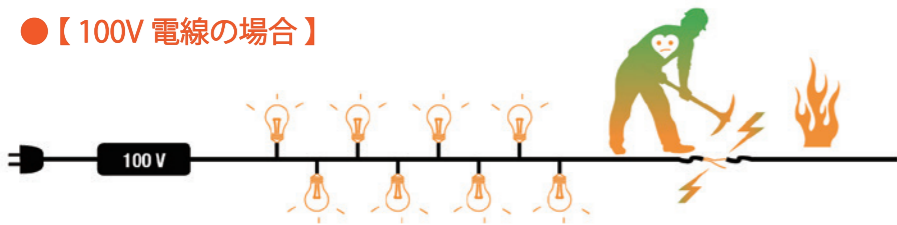

MBerg 48V ライト (SELV 安全特別低電圧)

- 安全に設置でき、感電の危険は低くなります
- 他の機器に電力を供給しないため、安定した明るさを実現
- 現場での盗難・紛失を防ぎます

低電圧と安全について

- AC-1: 微細な知覚
- AC-2: 知覚あるが筋肉反応無し
- AC-3: 逆流影響ある筋収縮がある
- AC-4: 不可逆影響の可能性がある
- AC-4.1: 5%以下の心室細動の可能性がある
- AC-4.2: 5-50%の心室細動の可能性がある
- AC-4.3: 50%超の心室細動の可能性がある

● 電線サイズ 2.5mm²での事例

$$I (A) = U (V) / R (\Omega)$$

【電流 = 電圧 / 抵抗】

※抵抗値は電圧と人間の身体状況によって変化します。電圧が上がれば抵抗値は下がります。

●【100V 電線の場合】

- 通常【安全性：低】
- ←断線してしまった場合、火災発生の危険性があります

●【MBerg で 48V に変換した電線の場合】

- MBerg【安全性：高】
- ←断線してしまった場合、火災発生の危険性は低くなります