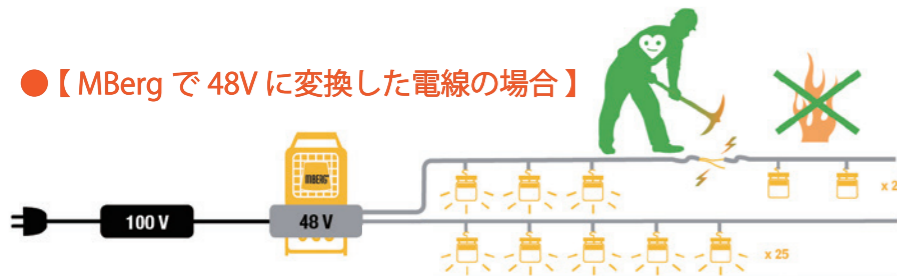

MBerg 48V ライト (SELV 安全特別低電圧)

- 安全に設置でき、感電の危険は低くなります
- 他の機器に電力を供給しないため、安定した明るさを実現
- 現場での盗難・紛失を防ぎます

低電圧と安全について

- AC-1: 微細な知覚
- AC-2: 知覚あるが筋肉反応無し
- AC-3: 逆流影響ある筋収縮がある
- AC-4: 不可逆影響の可能性がある
- AC-4.1: 5%以下の心室細動の可能性がある
- AC-4.2: 5-50%の心室細動の可能性がある
- AC-4.3: 50%超の心室細動の可能性がある

● 電線サイズ 2.5mm²での事例

$$I (A) = U (V) / R (\Omega)$$

【電流 = 電圧 / 抵抗】

※抵抗値は電圧と人間の身体状況によって変化します。電圧が上がれば抵抗値は下がります。

●【100V 電線の場合】

- 通常【安全性：低】
- ←断線してしまった場合、火災発生の危険性があります

●【MBerg で 48V に変換した電線の場合】

- MBerg【安全性：高】
- ←断線してしまった場合、火災発生の危険性は低くなります