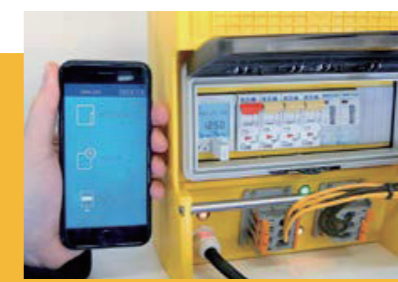

新世代のLEDライト！

LEDライト MBERG® 48V

照明変圧器 バルム 2.0

- トランスの回路は編集可能で、照明を簡単に制御
- 1回路、照明を25台まで連結可能で、合計2回路50台の接続が可能
- 48V AC変圧器(1500VA)
- 各回路に独自のヒューズと信号光あり
- プログラミングなしでも利用可能
- 壁に直接固定可能
- Bluetooth接続により、スマートフォンやタブレットでON/OFFのタイマー設定が可能
- ワイヤーコネクターで簡単接続
- フィンランド製